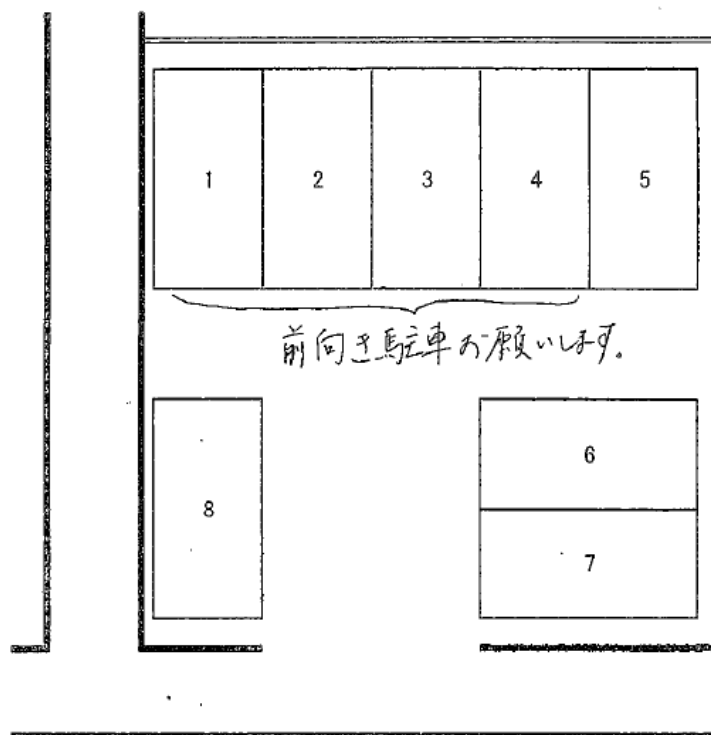

月極駐車場

新寺公園前駐車場

■仙石線「榴ヶ岡」駅徒歩5分

【現地案内図】

◆仙石線「榴ヶ岡」駅徒歩5分！

【配置図】

公園前駐車場配置図

| | | |
|-------|-------------------------------|--|
| 物 件 目 | 貸駐車場 | |
| 賃 料 | 14,960円(税込) | |
| 敷 金 | 1ヶ月 | |
| 礼 金 | なし | |
| 所 在 地 | 仙台市若林区新寺5丁目8-20東隣(住所) | |
| 交 通 | 仙石線「榴ヶ岡」駅徒歩5分 | |
| 物件名称 | 新寺公園前駐車場 | |
| 現 況 | 引 渡 日 | |
| 備 考 | ・初期費用として、事務手数料 1ヶ月分がかかります。 | |