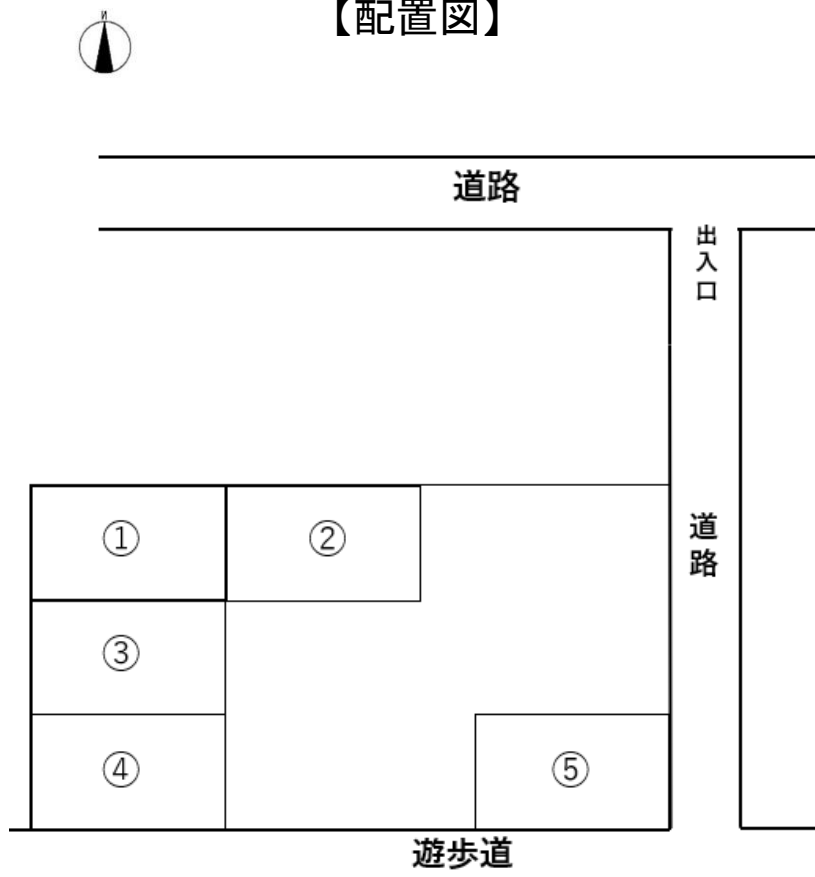

## 新寺第4駐車場

■JR仙石線  
「榴ヶ岡」駅徒歩5～6分

【現地案内図】

◆JR仙石線「榴ヶ岡」駅徒歩5～6分！

【配置図】

駐車料金 14,300円/月

物 件 種 目	貸駐車場	
敷 金	1ヶ月	
礼 金	なし	
所 在 地	仙台市若林区新寺5丁目7-14(住所)	
交 通	JR仙石線 「榴ヶ岡」駅 徒歩5分	
現 況	引 渡 日	
備 考	初期費用として、事務手数料 1ヶ月分がかかります。	

～お気軽にお問い合わせ下さい～