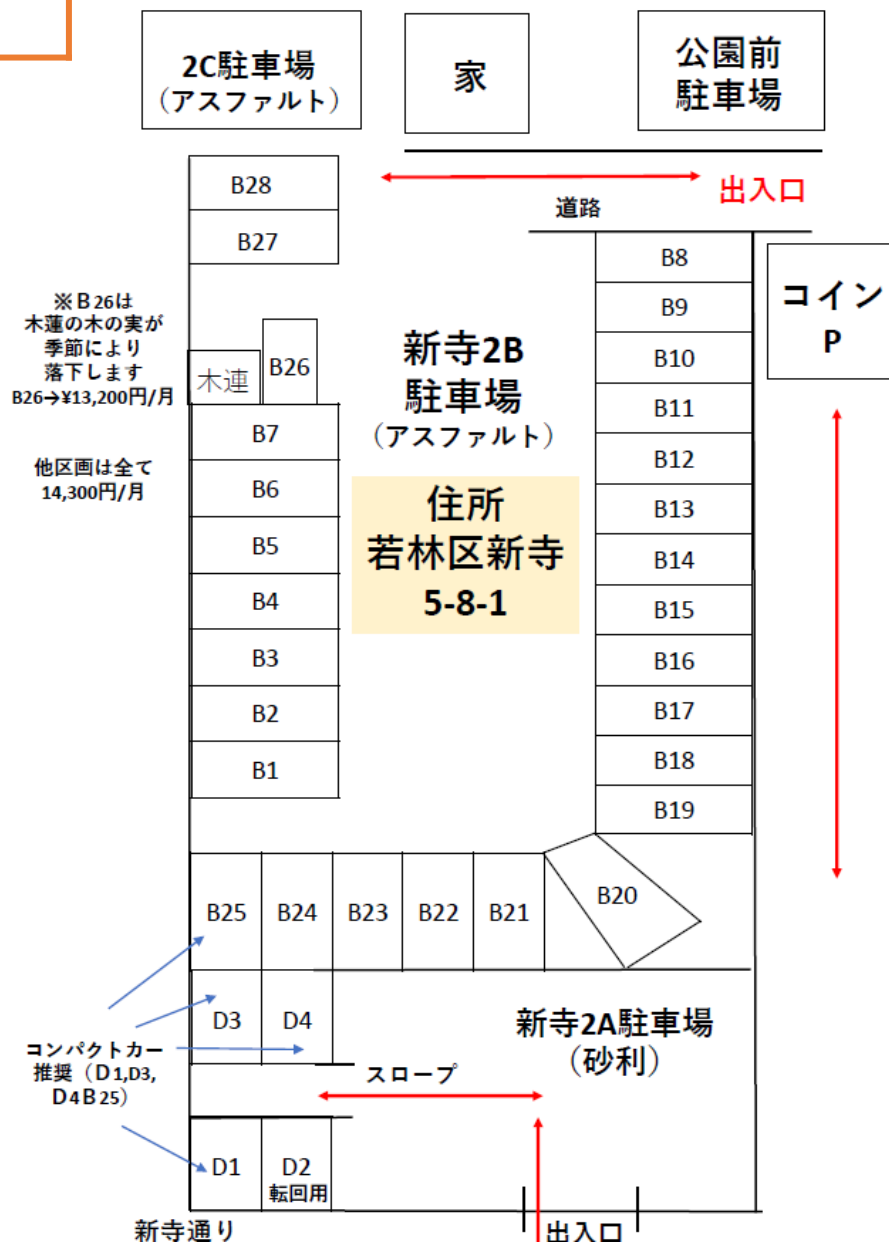

月極駐車場

新寺駐車場

■JR仙石線
「榴ヶ岡」駅徒歩5～6分

【現地案内図】

◆JR仙石線「榴ヶ岡」駅徒歩5～6分！

【配置図】

駐車料金 14,300円/月

物 種	件 目	貸駐車場	
敷 金		1ヶ月	
礼 金		なし	
所 在 地		仙台市若林区新寺5丁目7番,8番(住所)	
交 通		JR仙石線 「榴ヶ岡」駅 徒歩5分	
現 況		引 渡 日	
備 考		初期費用として、事務手数料 1ヶ月分がかかります。	