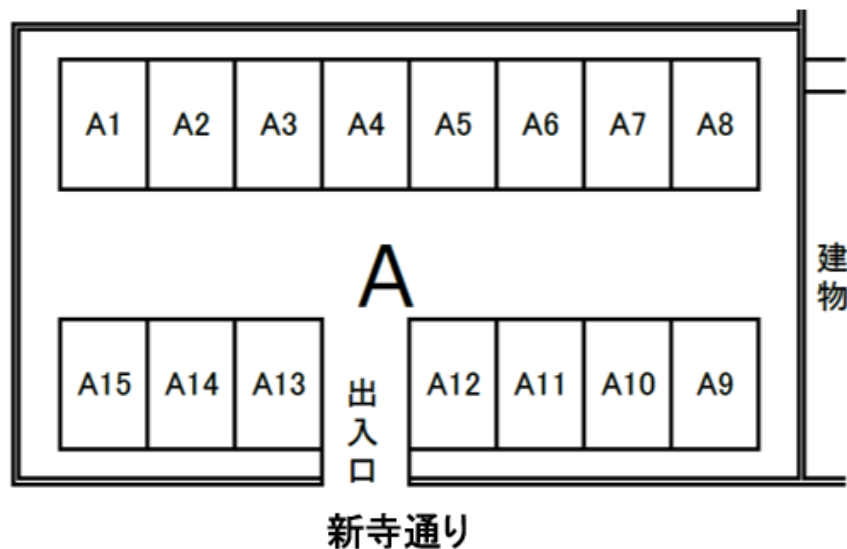

月極駐車場

新寺第2A駐車場

■JR仙石線

「榴ヶ岡」駅徒歩5～6分

◆JR仙石線「榴ヶ岡」駅徒歩5～6分！

駐車料金 14,300円/月

【現地案内図】

【配置図】