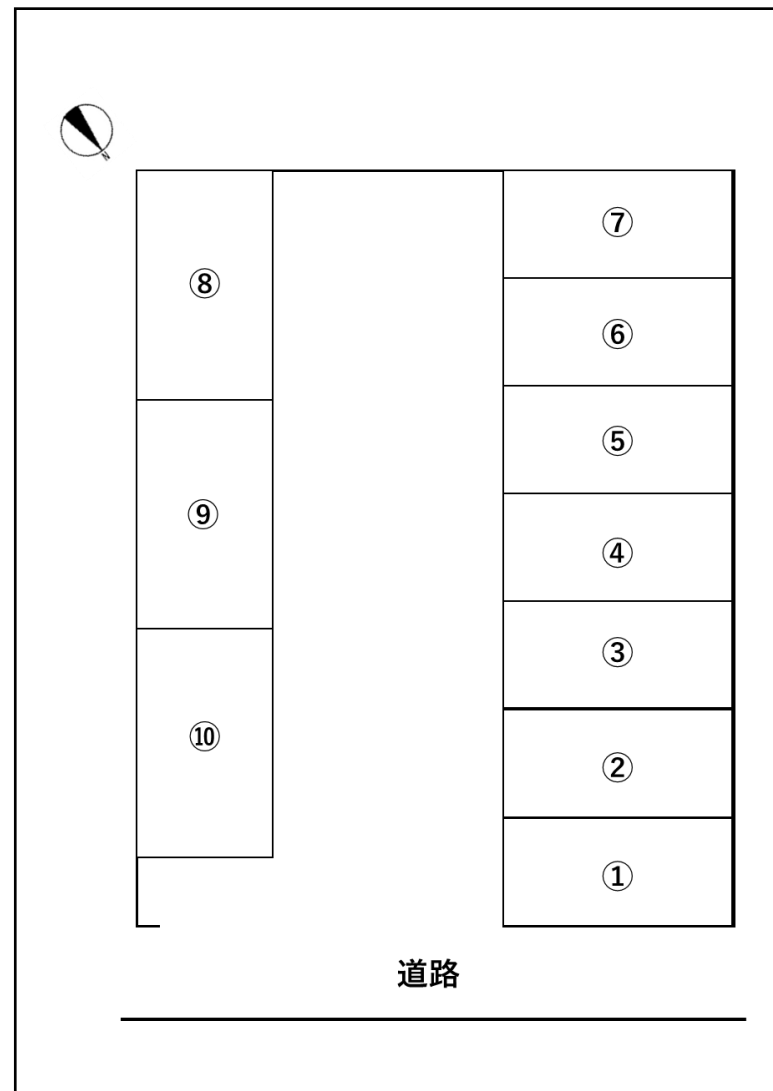

## 菅野第三駐車場

■JR仙石線  
「榴ヶ岡」駅徒歩6分

◆JR仙石線「榴ヶ岡」駅徒歩6分！

【配置図】

物 件 目	貸駐車場	
賃 料	18,700円(税込)	
敷 金	1ヶ月	
礼 金	なし	
所 在 地	仙台市宮城野区宮城野一丁目26-8(地番)	
交 通	JR仙石線 「榴ヶ岡」駅 徒歩6分	
物 件 名 称	菅野第三駐車場	
現 況		引 渡 日
備 考	初期費用として、仲介手数料 1ヶ月分がかかります。	