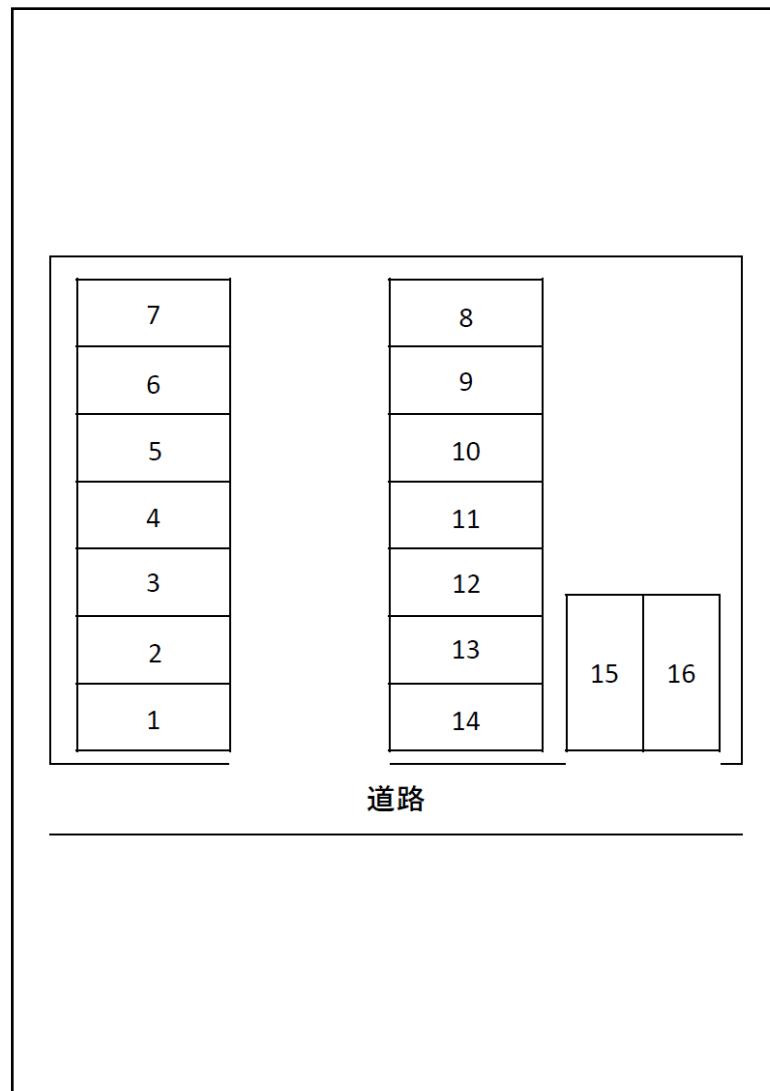

月極駐車場

スカイパーク宮城野

■JR仙石線
「榴ヶ岡」駅徒歩6分

◆JR仙石線「榴ヶ岡」駅徒歩6分！

【配置図】

物 種	件 目	貸 車 場
賃 料		18,700円(税込)
敷 金		1ヶ月
礼 金		なし
所 在 地		仙台市宮城野区宮城野一丁目26-15(地番)
交 通		JR仙石線 「榴ヶ岡」駅 徒歩6分
物 件 名 称		スカイパーク宮城野駐車場
現 況		引 渡 日
備 考		初期費用として、事務手数料 1ヶ月分がかかります。