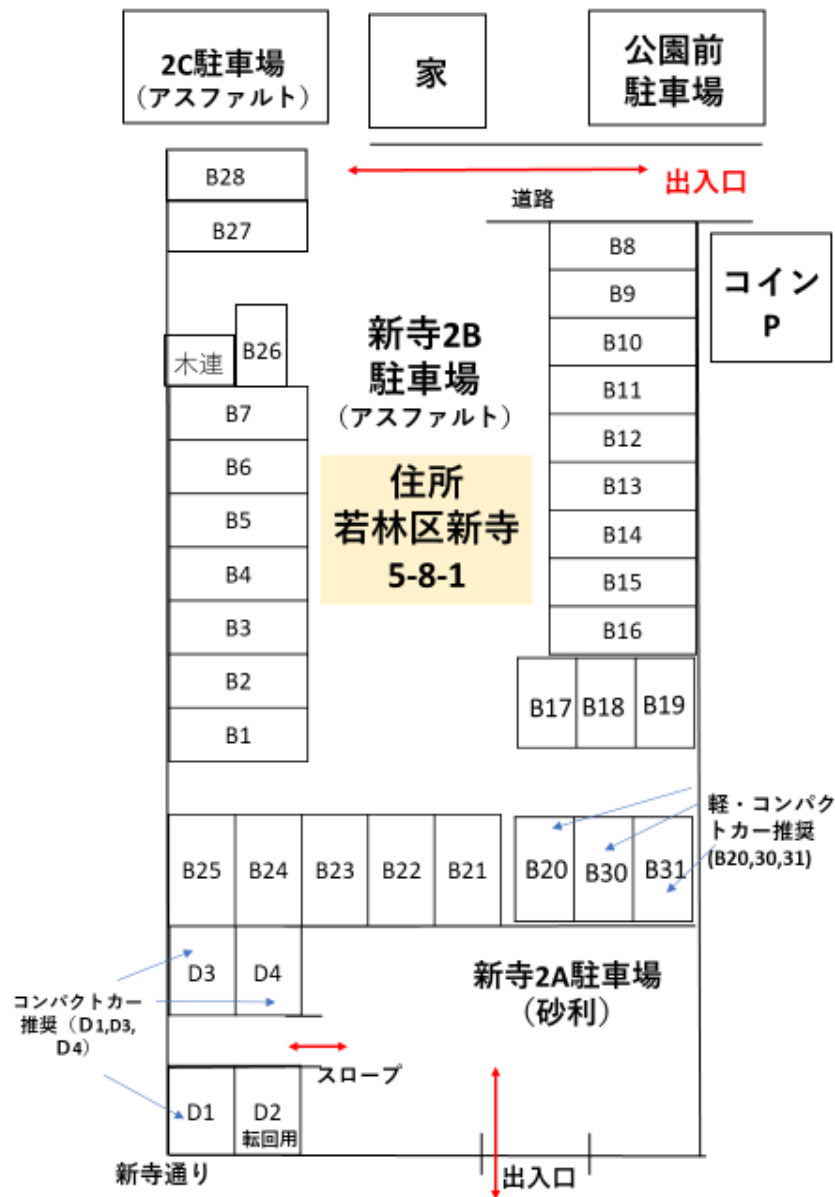

月極駐車場

新寺駐車場

■JR仙石線
「榴ヶ岡」駅徒歩6分

【現地案内図】

◆JR仙石線「榴ヶ岡」駅徒歩6分！

【配置図】

駐車料金 15,400円/月

物 種	件 目	貸駐車場	
敷 金	金	1ヶ月	
礼 金	金	なし	
所 在 地		仙台市若林区新寺5丁目7番,8番(住所)	
交 通		JR仙石線 「榴ヶ岡」駅 徒歩5分	
現 況		引 渡 日	
備 考		初期費用として、事務手数料 1ヶ月分がかかります。	