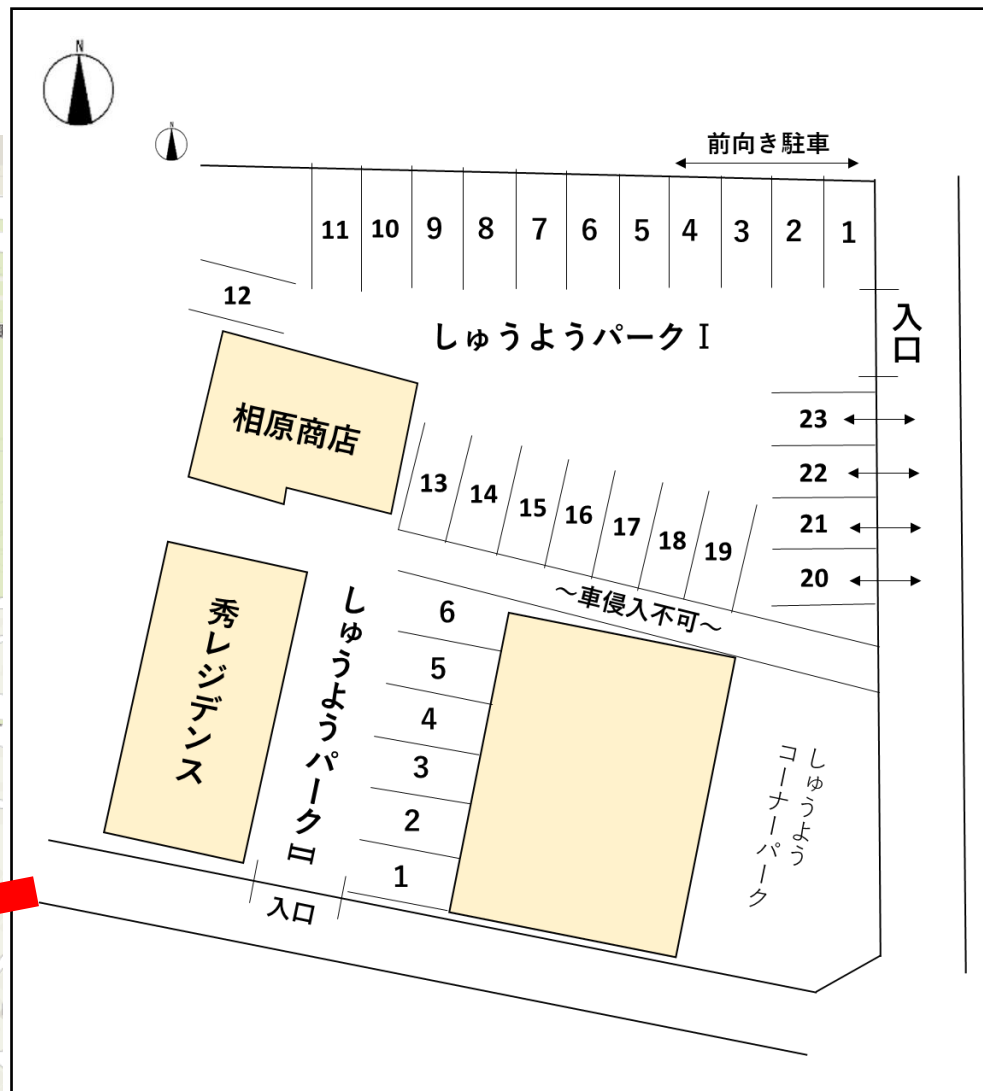

月極駐車場

しゅうようパーク

■JR仙石線
「榴ヶ岡」駅徒歩5分

◆JR仙石線「榴ヶ岡」駅徒歩5分！

【配置図】

【現地案内図】

物 件 目	貸駐車場	
賃 料	18,700円(税込)	
敷 金	1ヶ月	
礼 金	なし	
所 在 地	仙台市宮城野区宮城野一丁目28-5(地番)	
交 通	JR仙石線 「榴ヶ岡」駅 徒歩5分	
物件名称	しゅうようパーク駐車場(アスファルト)	
現 況	引 渡 日	
備 考	初期費用として、事務手数料 1ヶ月分かかります。	

【現地案内図】

【配置図】