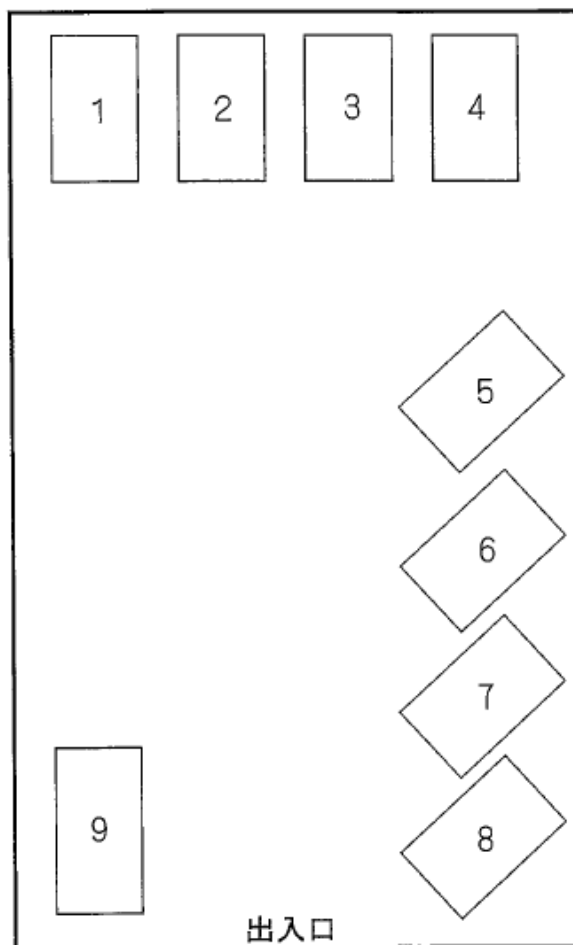

月極駐車場

五輪駐車場

■JR仙石線
「宮城野原」駅徒歩7分

◆JR仙石線「宮城野原」駅徒歩7分！

物件種目	貸駐車場	
賃料	11,000円(税込)	
敷金	1ヶ月	
礼金	なし	
所在地	仙台市宮城野区五輪一丁目207-19(地番) 五輪一丁目8-35西隣(住所)	
交通	JR仙石線 「宮城野原」駅 徒歩7分	
物件名称	五輪駐車場	
現況	引渡日	
備考	初期費用として、事務手数料 1ヶ月分がかかります。	

【配置図】

道路