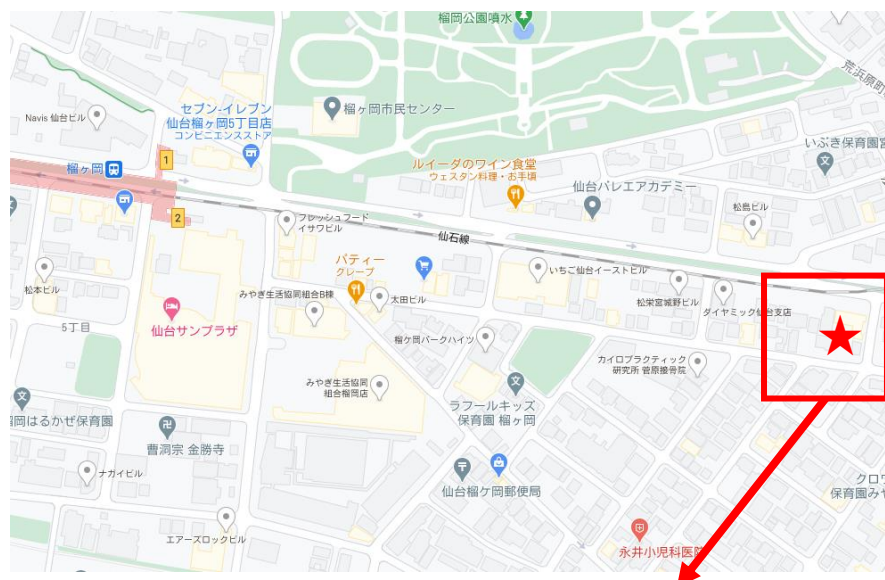

月極駐車場

星駐車場

■JR仙石線
「榴ヶ岡」駅徒歩7分

【現地案内図】

◆JR仙石線「榴ヶ岡」駅徒歩5分！

【配置図】

物件目録	貸駐車場	
賃料	14,300円(税込)	
敷金	1ヶ月	
礼金	なし	
所在地	仙台市宮城野区宮城野一丁目11-11(地番)	
交通	JR仙石線 「榴ヶ岡」駅 徒歩7分	
物件名称	星駐車場	
現況	引渡日	
備考	初期費用として、事務手数料 1ヶ月分がかかります。	

～お気軽にお問い合わせ下さい～