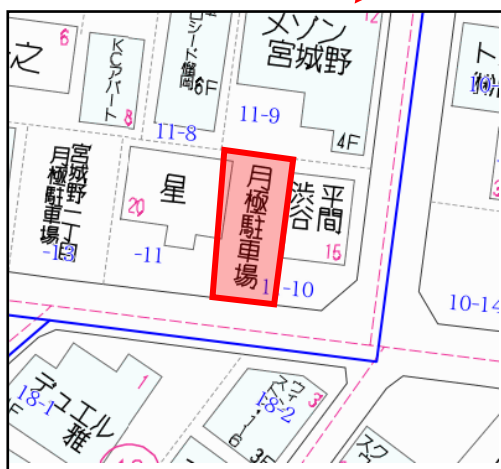

月極駐車場

星駐車場

■JR仙石線
「榴ヶ岡」駅徒歩7分

【現地案内図】

◆JR仙石線「榴ヶ岡」駅徒歩5分！

【配置図】

物件目録	貸駐車場	
賃料	14,300円(税込)	
敷金	1ヶ月	
礼金	なし	
所在地	仙台市宮城野区宮城野一丁目11-11(地番)	
交通	JR仙石線 「榴ヶ岡」駅 徒歩7分	
物件名称	星駐車場	
現況	引渡日	
備考	初期費用として、事務手数料 1ヶ月分がかかります。	

～お気軽にお問い合わせ下さい～