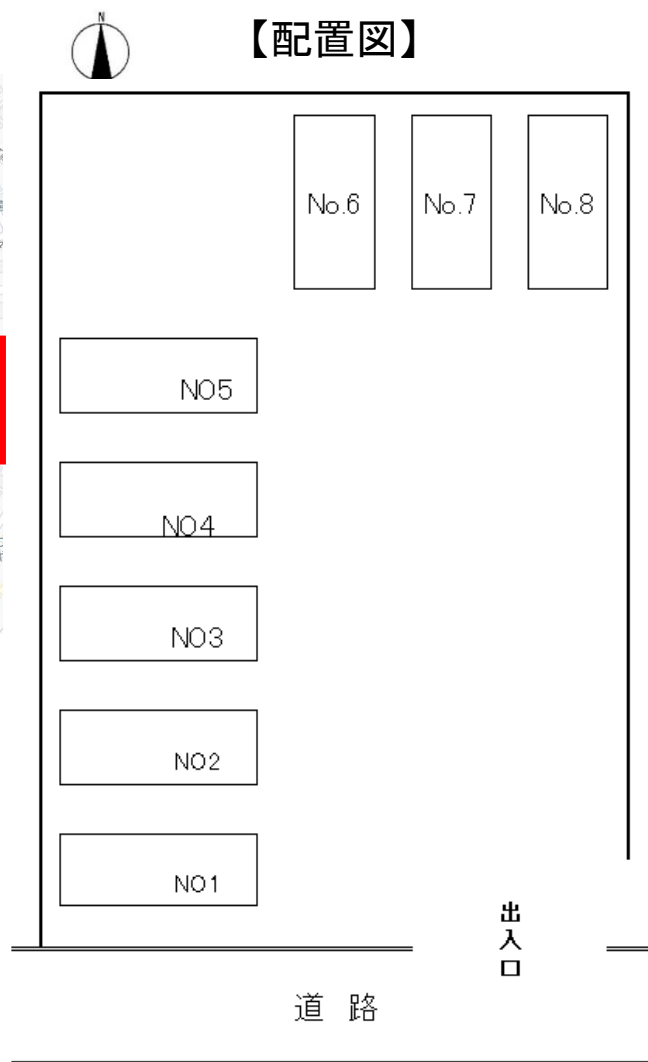

月極駐車場

星駐車場

■JR仙石線
「榴ヶ岡」駅徒歩7分

【現地案内図】

◆JR仙石線「榴ヶ岡」駅徒歩5分！

【配置図】

物件目録	貸駐車場	
賃料	14,300円(税込)	
敷金	1ヶ月	
礼金	なし	
所在地	仙台市宮城野区宮城野一丁目11-11(地番)	
交通	JR仙石線 「榴ヶ岡」駅 徒歩7分	
物件名称	星駐車場	
現況	引渡日	
備考	初期費用として、事務手数料 1ヶ月分がかかります。	

～お気軽にお問い合わせ下さい～