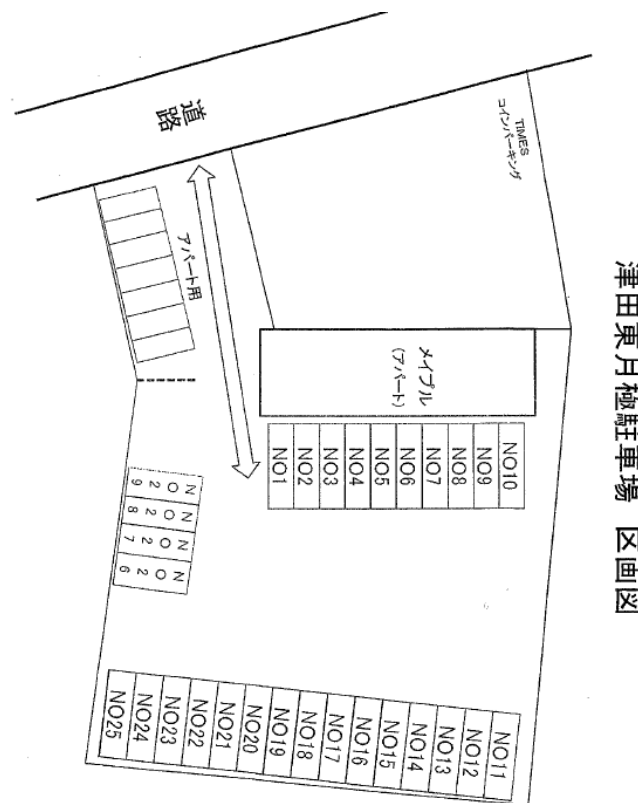

# ◆JR仙石線「榴ヶ岡」駅徒歩6分！

【区画図】

津田東月極駐車場 区画図

物件目	貸駐車場	
賃料	17,600円(税込)	
敷金	1ヶ月	
礼金	なし	
所在地	仙台市宮城野区宮城野一丁目14-1(地番)	
交通	JR仙石線 「榴ヶ岡」駅 徒歩6分	
物件名称	津田東駐車場(アスファルト)	
現況		引渡日
備考	初期費用として、事務手数料 1ヶ月分がかかります。	

～お気軽にお問い合わせ下さい～

(株) やまか宅建