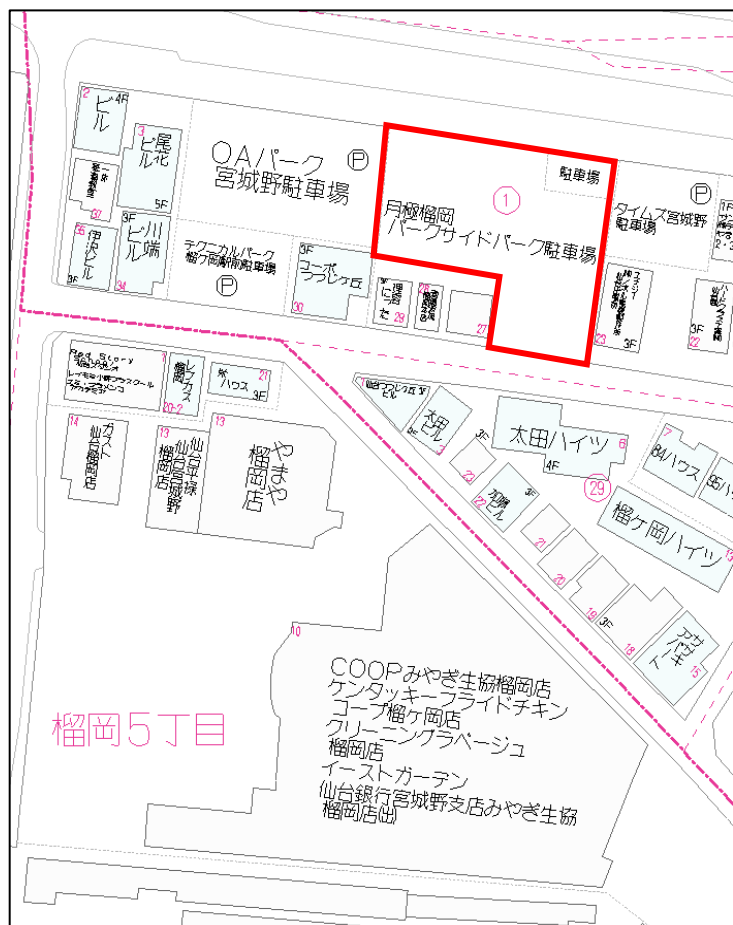

月極駐車場

パークサイドパーク駐車場

■JR仙石線
「榴ヶ岡」駅徒歩2分

◆JR仙石線「榴ヶ岡」駅徒歩2分！

【現地案内図】

| | | | |
|---------|-----|-------------------------------|--|
| 物 種 | 件 目 | 貸駐車場 | |
| 賃 料 | | 19,800円(税込) | |
| 敷 金 | | 1ヶ月 | |
| 礼 金 | | なし | |
| 所 在 地 | | 仙台市宮城野区宮城野一丁目1-5(地番) | |
| 交 通 | | JR仙石線 「榴ヶ岡」駅 徒歩2分 | |
| 物 件 名 称 | | 榴ヶ岡パークサイドパーク駐車場 | |
| 現 況 | | 引 渡 日 | |
| 備 考 | | ・初期費用として、事務手数料 1ヶ月分がかかります。 | |