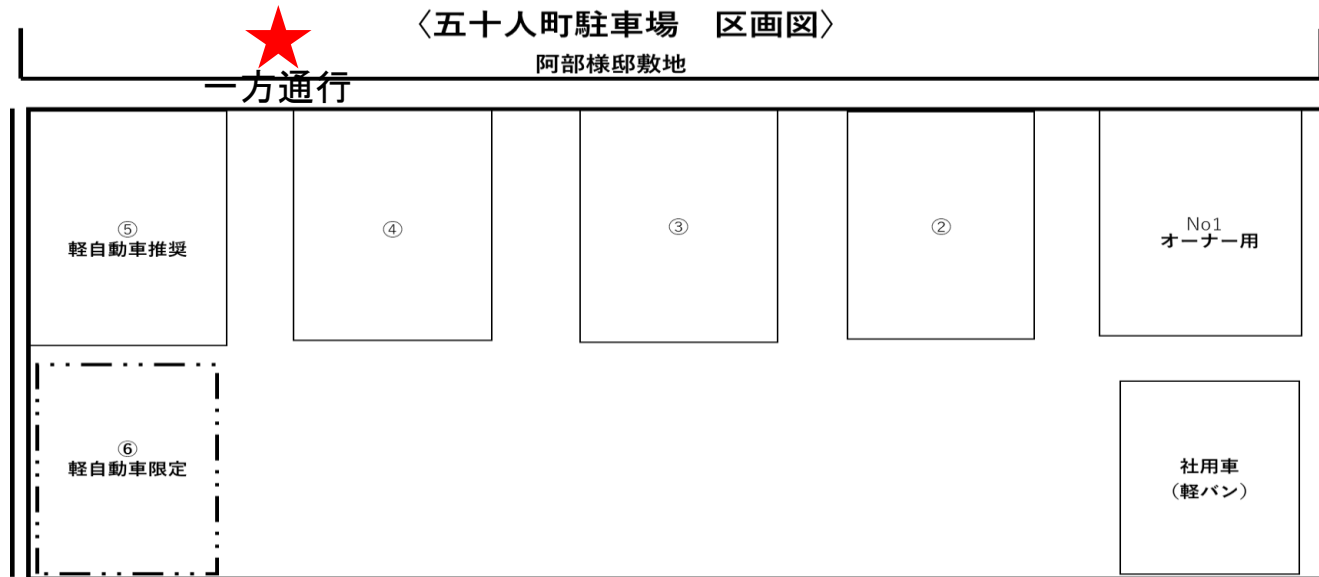

【配置図】

～お気軽にお問い合わせ下さい～

(株) テラ・カーサ

TEL:022-762-9391

営業時間:9:30～17:45 定休日:水・日 FAX:022-762-9401
Mail:info@terra-casa.jp

〒983-0045 仙台市宮城野区宮城野1丁目1-13 北村ビル1F

(社)宮城県宅地建物取引業協会 宮城県知事免許(2)第5946号 取引態様 代理