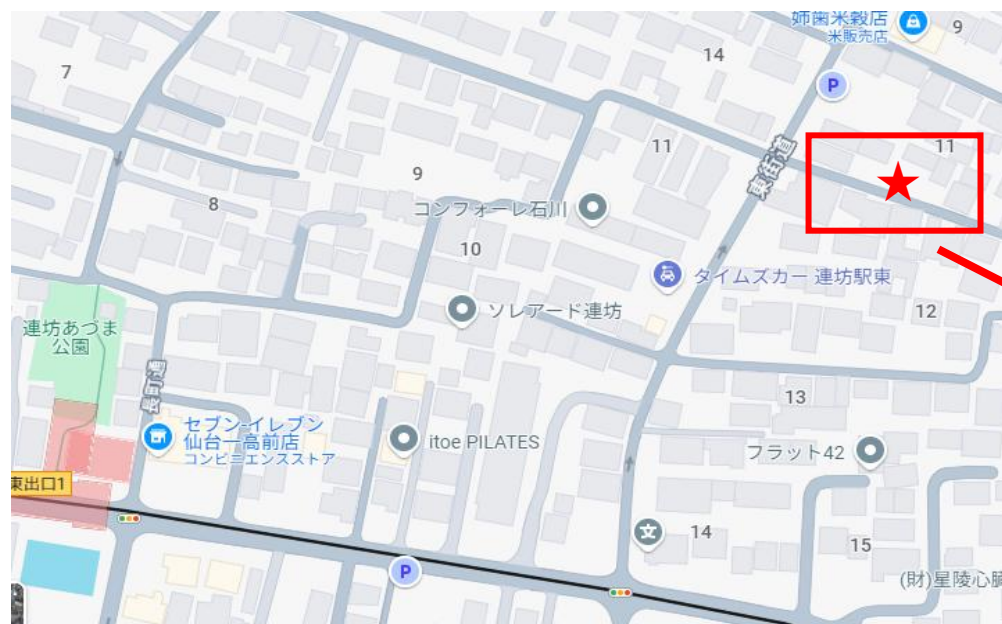

# 月極駐車場

## 木ノ下1丁目駐車場

■地下鉄東西線  
「連坊」駅徒歩6分

◆地下鉄東西線「連坊」駅徒歩6分！

物 種	件 目	貸 駐 車 場
賃 料		8,800円(税込) (No.1は5,500円)
敷 金		1ヶ月
礼 金		なし
事務手数料		11,000円(税込)
所 在 地		仙台市若林区木ノ下1丁目11-21南隣
交 通		地下鉄東西線 「連坊」駅 徒歩6分
物 件 名 称		木ノ下1丁目駐車場(砂利)
現 況	空あり	引 渡 日 即
備 考		

### 【現地案内図】