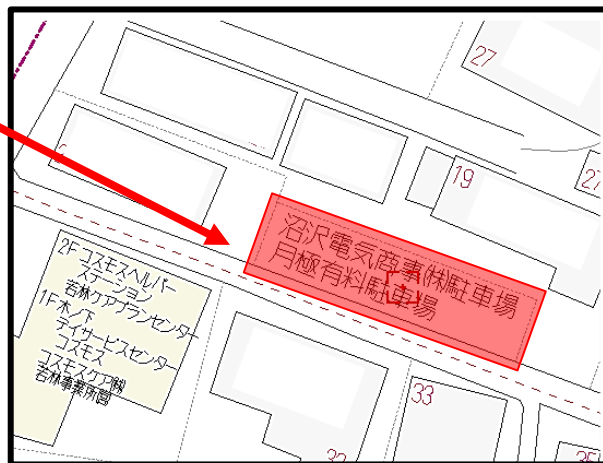

# 月極駐車場

## 木ノ下1丁目駐車場

■地下鉄東西線  
「連坊」駅徒歩6分

◆地下鉄東西線「連坊」駅徒歩6分！

物 種	件 目	貸 駐 車 場
賃 料		8,800円(税込) (No.1は5,500円)
敷 金		1ヶ月
礼 金		なし
事務手数料		11,000円(税込)
所 在 地		仙台市若林区木ノ下1丁目11-21南隣
交 通		地下鉄東西線 「連坊」駅 徒歩6分
物 件 名 称		木ノ下1丁目駐車場(砂利)
現 況	空あり	引 渡 日 即
備 考		

### 【現地案内図】