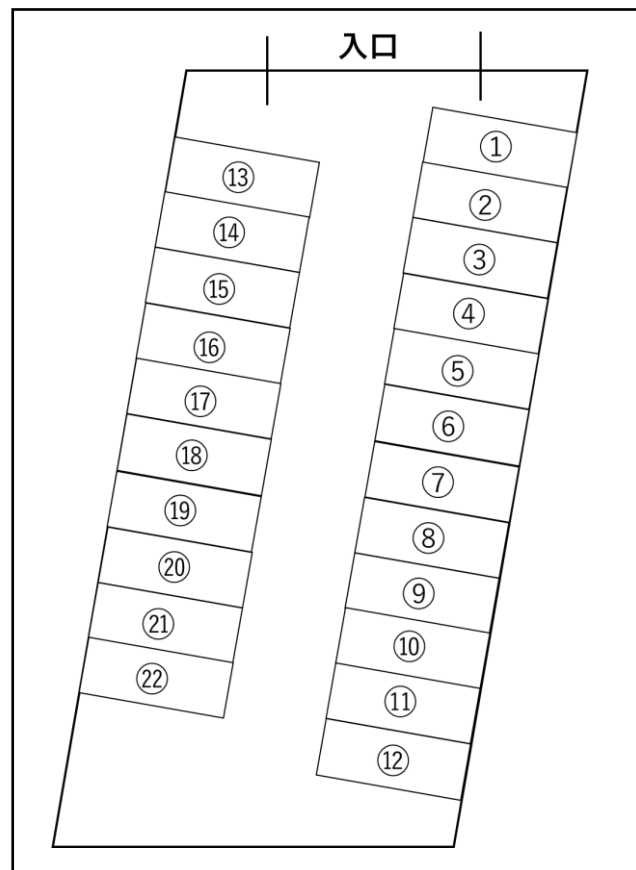

月極駐車場

萩野町一丁目

■JR仙石線
「宮城野原」駅徒歩10分

【現地案内図】

◆JR仙石線「宮城野原」駅徒歩10分！

【配置図 萩野町1-13-4】

物種	件目	貸駐車場	
賃料		8,800円(税込)	
敷金		2ヶ月	
礼金		なし	
所在地		仙台市宮城野区萩野町一丁目13-4	
交通		JR仙石線 「宮城野原」駅 徒歩10分	
物件名称		萩野町駐車場	
現況		引渡日	
備考		初期費用として、仲介手数料1ヶ月分がかかります。 現況と相違する場合は現況優先とします。	