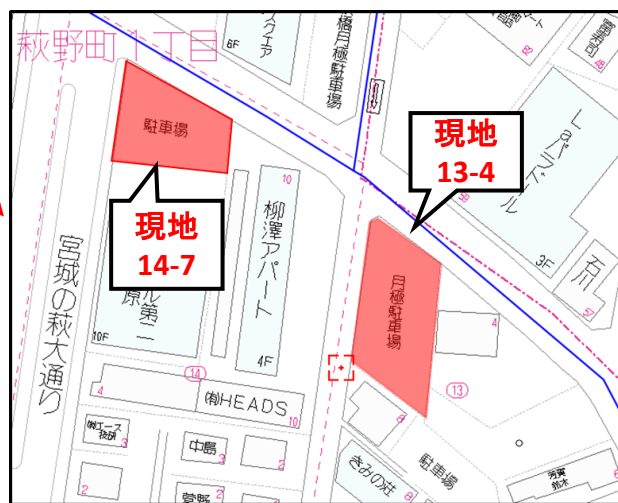

月極駐車場

萩野町一丁目

■JR仙石線
「宮城野原」駅徒歩10分

【現地案内図】

◆JR仙石線「宮城野原」駅徒歩10分！

【配置図 萩野町1-13-4】

物種	件目	貸駐車場	
賃料		8,800円(税込)	
敷金		2ヶ月	
礼金		なし	
所在地		仙台市宮城野区萩野町一丁目13-4	
交通		JR仙石線 「宮城野原」駅 徒歩10分	
物件名称		萩野町駐車場	
現況		引渡日	
備考		初期費用として、仲介手数料1ヶ月分がかかります。 現況と相違する場合は現況優先とします。	

～お気軽にお問い合わせ下さい～

萩野町一丁目駐車場概要資料

仙台市宮城野区萩野町一丁目13-4 (地番)