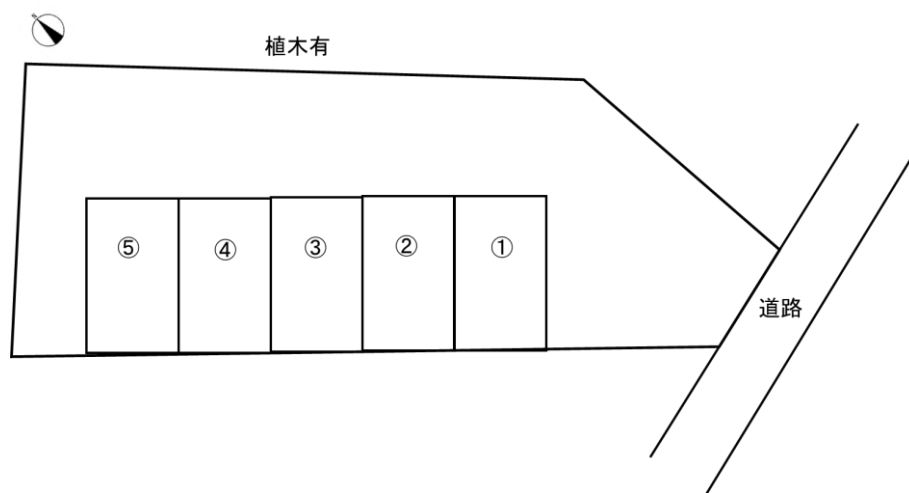

【配置図 萩野町1-13-7】