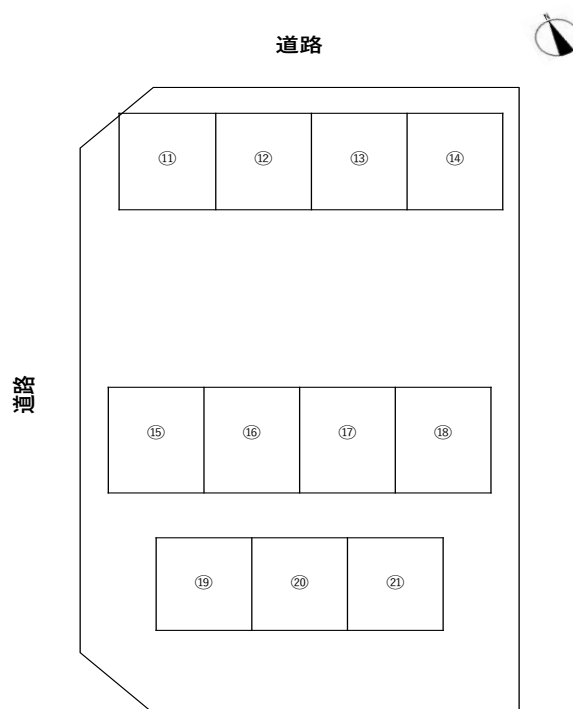

月極駐車場

荒井7丁目第二駐車場

■地下鉄東西線「荒井」駅徒歩13分

【現地案内図】

◆地下鉄東西線「荒井」駅徒歩13分！

【現地写真】

【配置図】

荒井7丁目第2駐車場 区画図

物 種	件 目	貸駐車場	
賃 料		6,600円(税込)	
敷 金		1ヶ月	
礼 金		なし	
所 在 地		仙台市若林区荒井7丁目35-1(住居表示) 35-2西隣	
交 通			
物 件 名 称		荒井7丁目第二駐車場	
現 況		引 渡 日	
備 考		・初期費用として、事務手数料 1ヶ月分がかかります。	

～お気軽にお問い合わせ下さい～

(株) テラ・カーサ

TEL:022-762-9391