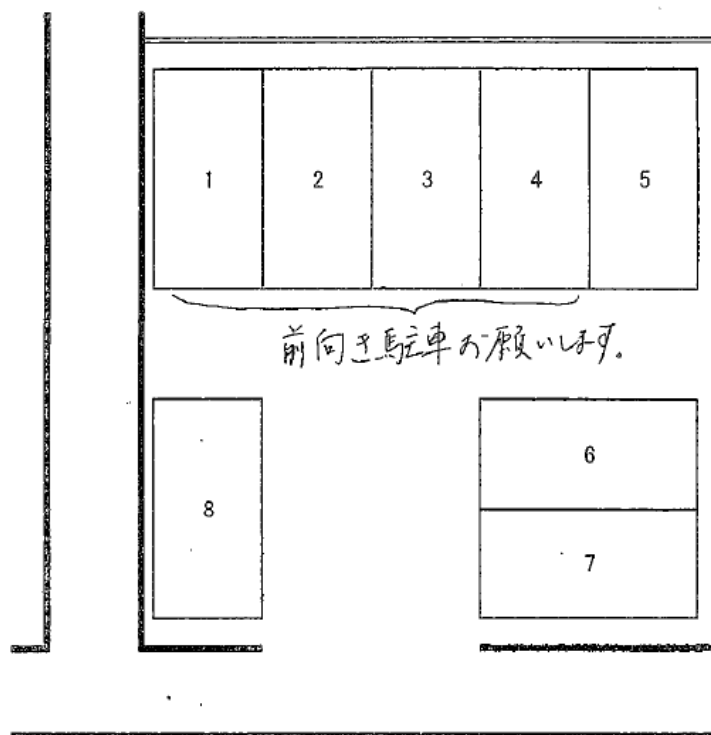

月極駐車場

新寺公園前駐車場

■仙石線「榴ヶ岡」駅徒歩5分

【現地案内図】

◆仙石線「榴ヶ岡」駅徒歩5分！

【配置図】

公園前駐車場配置図

物 種	件 目	貸駐車場	
賃 料		15,400円(税込)	
敷 金		1ヶ月	
礼 金		なし	
所 在 地		仙台市若林区新寺5丁目8-20東隣(住所)	
交 通		仙石線「榴ヶ岡」駅徒歩5分	
物件名称		新寺公園前駐車場	
現 況		引 渡 日	
備 考		<ul style="list-style-type: none"> ・初期費用として、事務手数料1ヶ月分がかかります。 ・区画NO8はコンパクトカー推奨です 	