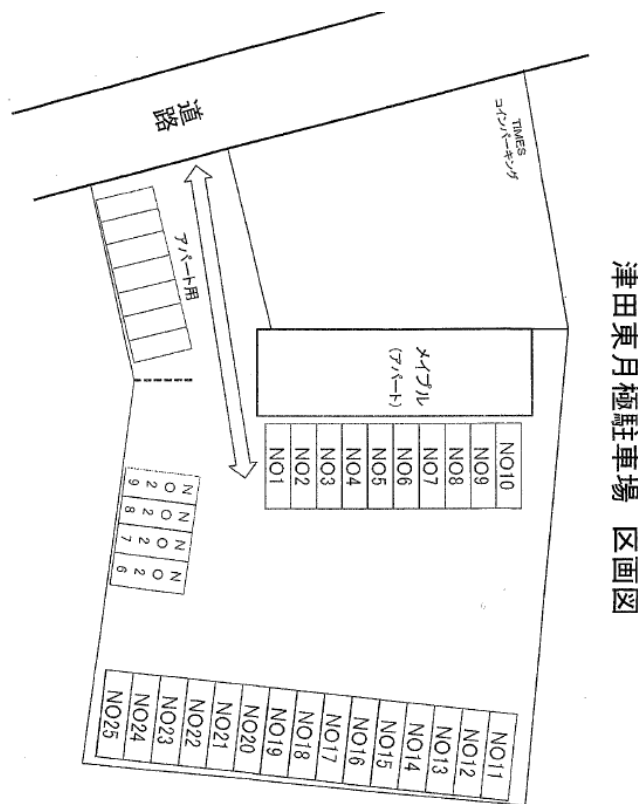

月極駐車場

津田東駐車場

■JR仙石線
「榴ヶ岡」駅徒歩6分

【現地案内図】

◆JR仙石線「榴ヶ岡」駅徒歩6分！

【区画図】

津田東月極駐車場 区画図

物件目録	貸駐車場	
賃料	18,700円(税込)	
敷金	1ヶ月	
礼金	なし	
所在地	仙台市宮城野区宮城野一丁目14-1(地番)	
交通	JR仙石線 「榴ヶ岡」駅 徒歩6分	
物件名称	津田東駐車場(アスファルト)	
現況		引渡日
備考	初期費用として、事務手数料 1ヶ月分がかかります。	