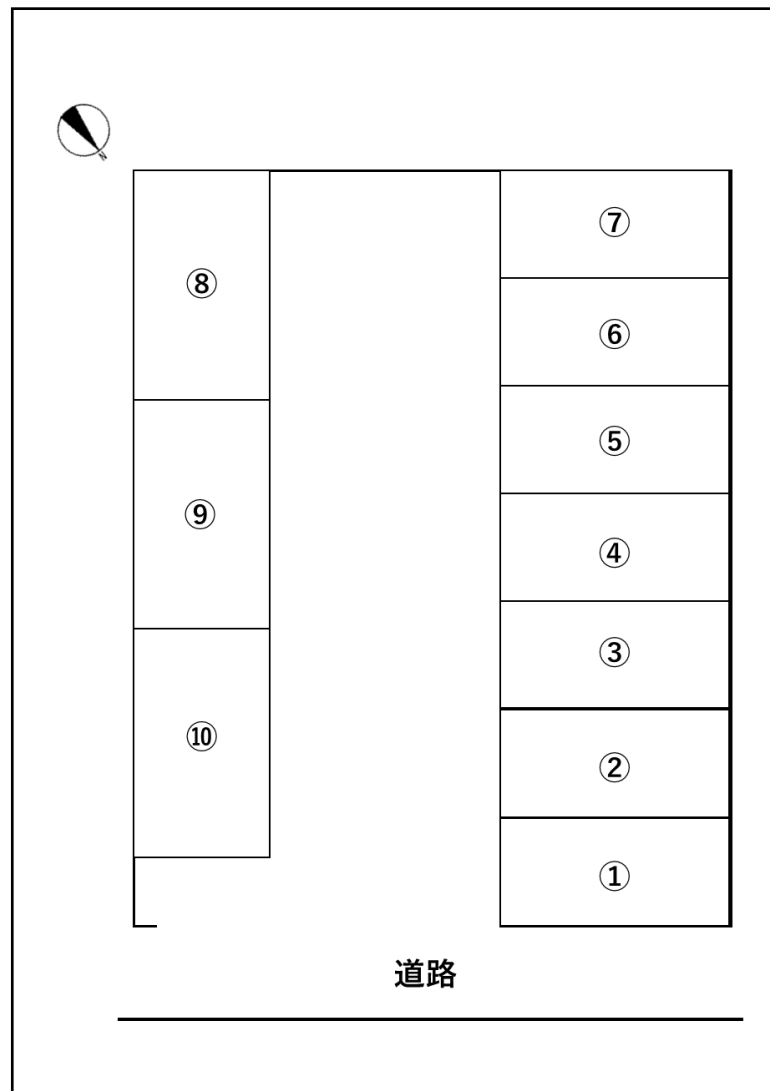

月極駐車場

菅野第三駐車場

■JR仙石線
「榴ヶ岡」駅徒歩6分

◆JR仙石線「榴ヶ岡」駅徒歩6分！

【配置図】

物 件 目	貸駐車場		
賃 料	18,700円(税込)		
敷 金	1ヶ月		
礼 金	なし		
所 在 地	仙台市宮城野区宮城野一丁目26-8(地番)		
交 通	JR仙石線 「榴ヶ岡」駅 徒歩6分		
物件名称	菅野第三駐車場		
現 況	使用中	引 渡 日	3/1~
備 考	初期費用として、仲介手数料 1ヶ月分がかかります。		