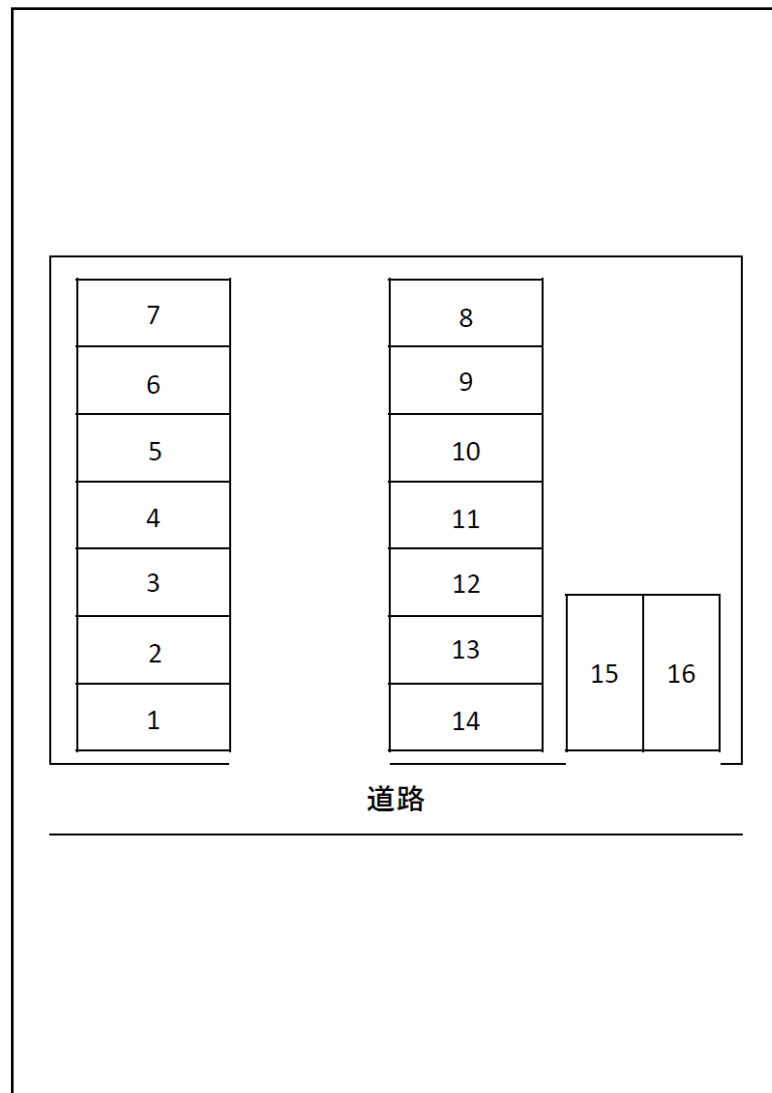

月極駐車場

スカイパーク宮城野

■JR仙石線
「榴ヶ岡」駅徒歩6分

◆JR仙石線「榴ヶ岡」駅徒歩6分！

【配置図】

物 種	件 目	貸 車 場
賃 料		19,800円(税込)
敷 金		1ヶ月
礼 金		なし
所 在 地		仙台市宮城野区宮城野一丁目26-15(地番)
交 通		JR仙石線 「榴ヶ岡」駅 徒歩6分
物 件 名 称		スカイパーク宮城野駐車場
現 況		引 渡 日
備 考		初期費用として、事務手数料 1ヶ月分がかかります。

～お気軽にお問い合わせ下さい～

(株) やまか宅建

TEL:022-256-5835

営業時間:9:30~17:45 定休日:水・日 FAX:022-762-9401
Mail:info@terra-casa.jp

〒983-0045 仙台市宮城野区宮城野1丁目1-13 北村ビル1F

(社)宮城県宅地建物取引業協会 宮城県知事免許(2)第5946号 取引態様 仲介