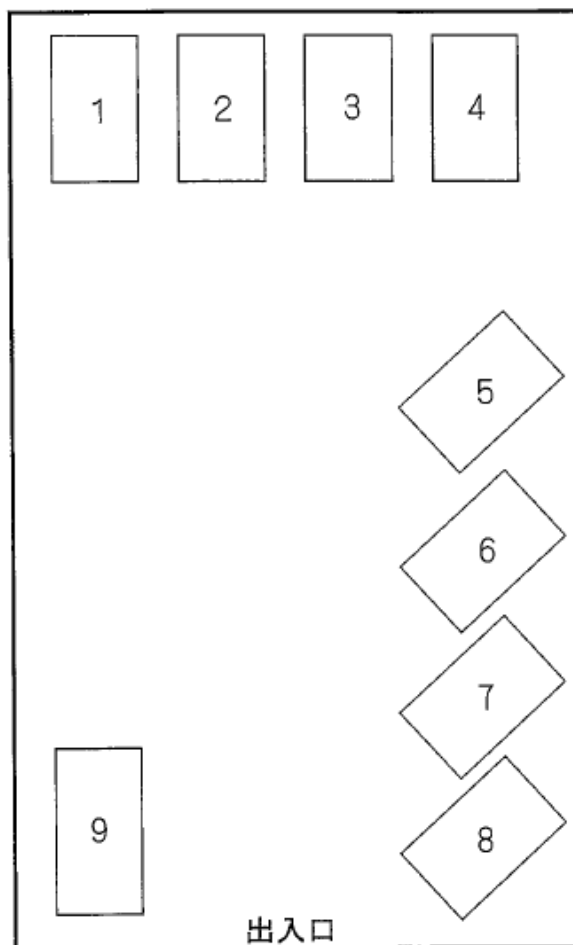

月極駐車場

五輪駐車場

■JR仙石線
「宮城野原」駅徒歩7分

◆JR仙石線「宮城野原」駅徒歩7分！

【現地案内図】

【配置図】

物件種目	貸駐車場	
賃料	12,100円(税込)	
敷金	1ヶ月	
礼金	なし	
所在地	仙台市宮城野区五輪一丁目207-19(地番) 五輪一丁目8-35西隣(住所)	
交通	JR仙石線 「宮城野原」駅 徒歩7分	
物件名称	五輪駐車場	
現況	引渡日	
備考	初期費用として、事務手数料 1ヶ月分がかかります。	