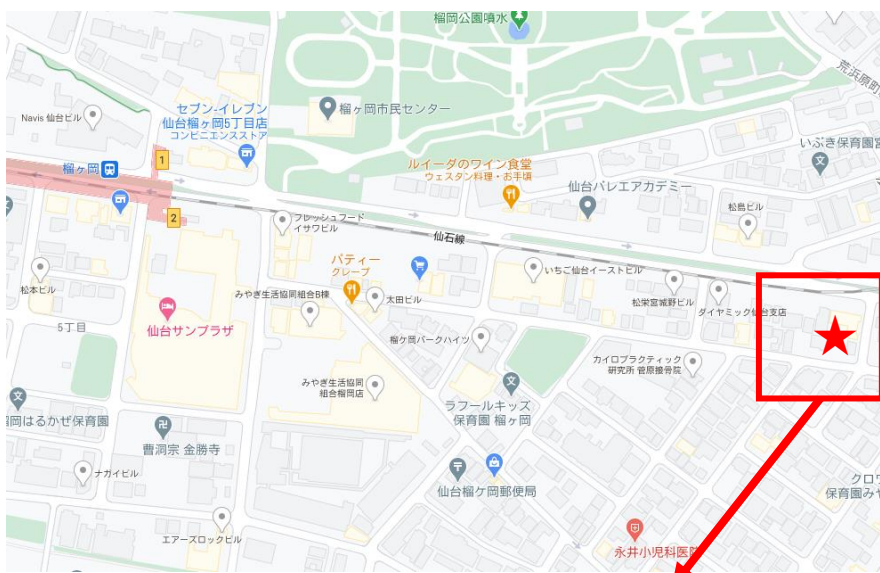

# 月極駐車場

## 星駐車場

■JR仙石線  
「榴ヶ岡」駅徒歩7分

### 【現地案内図】