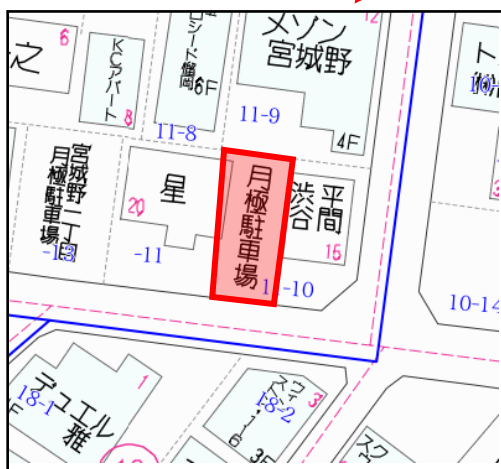

# 月極駐車場

## 星駐車場

■JR仙石線  
「榴ヶ岡」駅徒歩7分

### 【現地案内図】