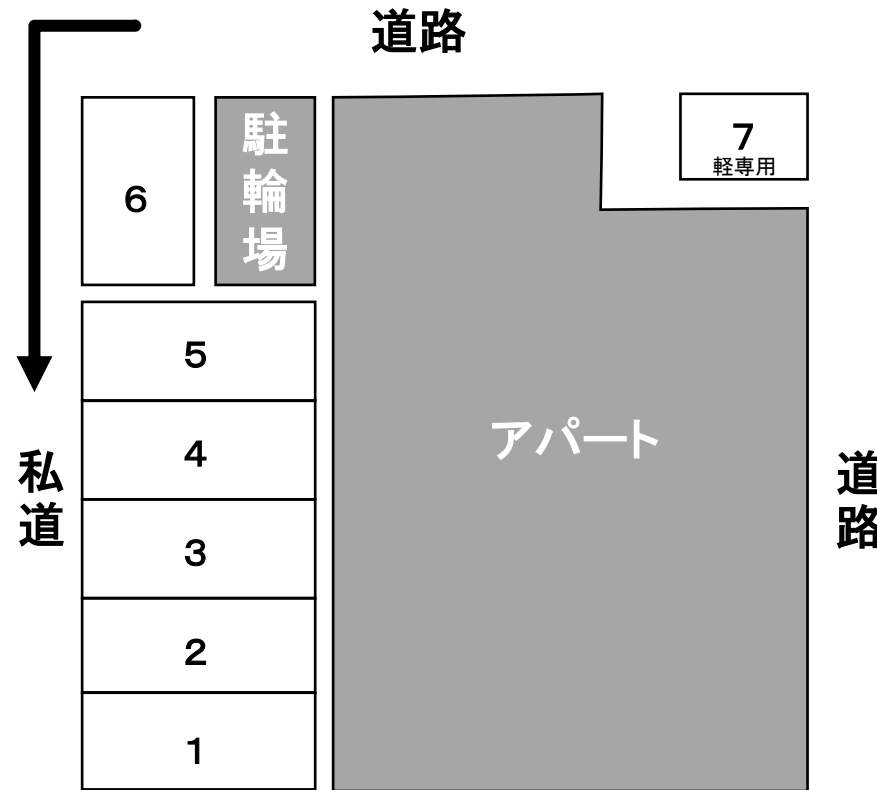

## Dクラウド駐車場

■JR仙石線  
「榴ヶ岡」駅徒歩6分

◆JR仙石線「榴ヶ岡」駅徒歩6分！

駐車料金 14,000円/月

【現地案内図】

【配置図】

物 種	件 目	貸駐車場	
敷 金		1ヶ月	
礼 金		なし	
所 在 地		仙台市若林区新寺5丁目7-20(住所)	
交 通		JR仙石線 「榴ヶ岡」駅 徒歩6分	
現 況		引 渡 日	
備 考		初期費用として、事務手数料 1ヶ月分がかかります。  No.7のみ軽専用区画となっております。 現地ご確認の上でご契約ください。	