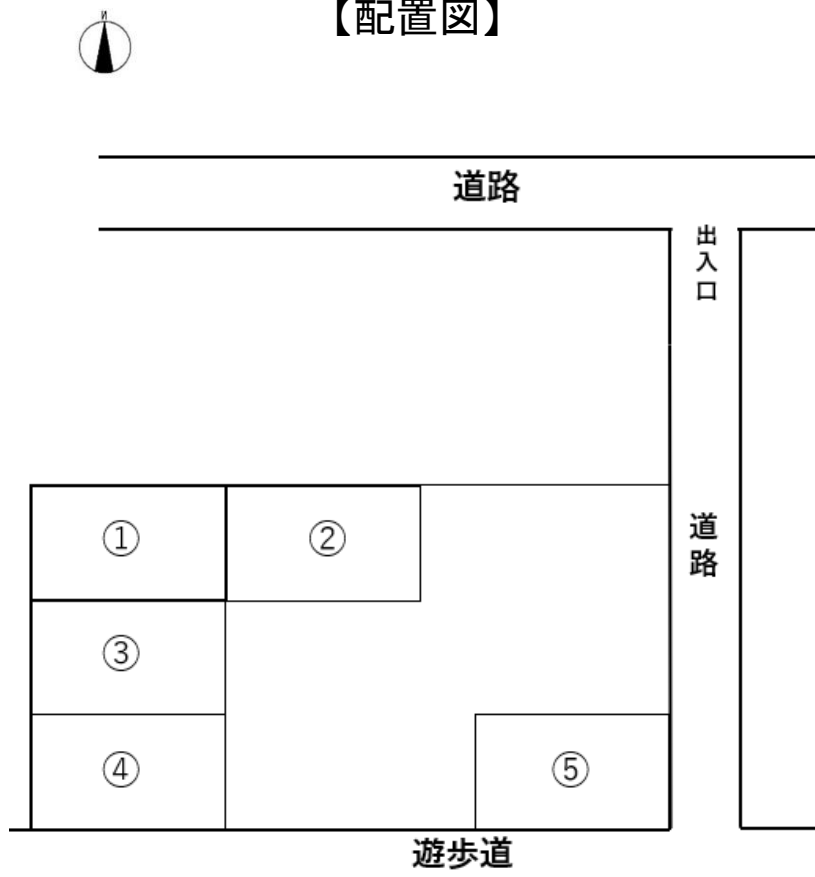

## 新寺第4駐車場

■JR仙石線  
「榴ヶ岡」駅徒歩5～6分

【現地案内図】

◆JR仙石線「榴ヶ岡」駅徒歩5～6分！

【配置図】

駐車料金 15,400円/月

物 件 種 目	貸駐車場	
敷 金	1ヶ月	
礼 金	なし	
所 在 地	仙台市若林区新寺5丁目7-14(住所)	
交 通	JR仙石線 「榴ヶ岡」駅 徒歩5分	
現 況	引 渡 日	
備 考	初期費用として、事務手数料 1ヶ月分がかかります。	

～お気軽にお問い合わせ下さい～