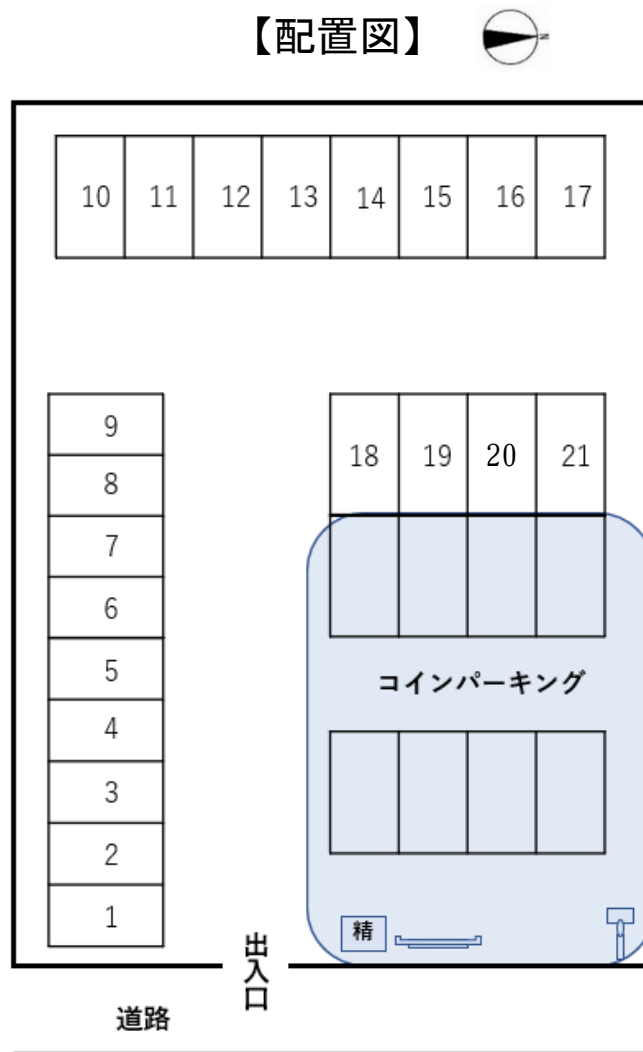

月極駐車場

美宝駐車場

■地下鉄東西線
「卸町」駅徒歩6分

◆地下鉄東西線「卸町」駅徒歩6分！

【配置図】

物件目録	貸駐車場	
賃料	12,100円(税込)	
敷金	1ヶ月	
礼金	なし	
所在地	仙台市若林区大和町5丁目11-18北隣	
交通	地下鉄東西線「卸町」駅徒歩6分	
物件名称	美宝駐車場	
現況	引渡日	
備考	初期費用として、事務手数料 1ヶ月分がかかります。	

～お気軽にお問い合わせ下さい～