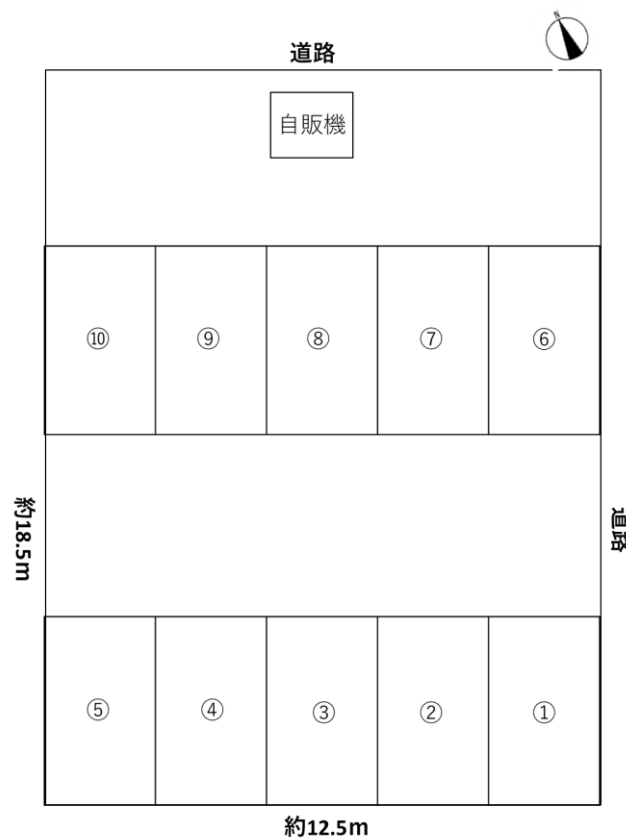

月極駐車場

荒井7丁目駐車場

■地下鉄東西線「荒井」駅徒歩13分

【現地案内図】

◆地下鉄東西線「荒井」駅徒歩13分！

【現地写真】

【配置図】

物 種	件 目	貸駐車場	
賃 料		6,600円(税込)	
敷 金		1ヶ月	
礼 金		なし	
所 在 地		仙台市若林区荒井7丁目31-12(住居表示) 31-10東隣	
交 通			
物 件 名 称		荒井7丁目駐車場	
現 況		引 渡 日	
備 考		・初期費用として、事務手数料 1ヶ月分がかかります。 ・2台空き有	