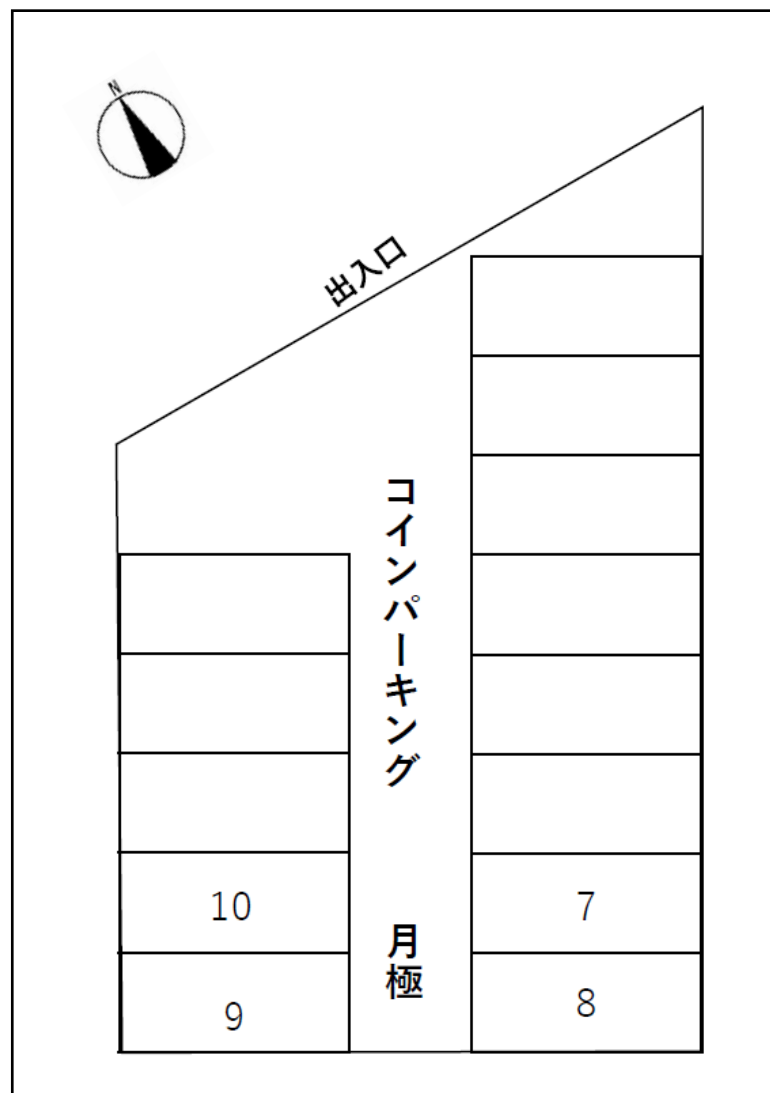

月極駐車場

宮城野SB駐車場

■JR仙石線
「榴ヶ岡」駅徒歩7分

【現地案内図】

◆JR仙石線「榴ヶ岡」駅徒歩7分！

【配置図】

| | | |
|------|------------------------------|--|
| 物件種目 | 貸駐車場 | |
| 賃料 | 17,600円(税込) | |
| 敷金 | 1ヶ月 | |
| 礼金 | なし | |
| 所在地 | 仙台市宮城野区宮城野一丁目14-3(地番) | |
| 交通 | JR仙石線 「榴ヶ岡」駅 徒歩7分 | |
| 物件名称 | 宮城野SB駐車場 | |
| 現況 | 引渡日 | |
| 備考 | 初期費用として、事務手数料 1ヶ月分がかかります。 | |