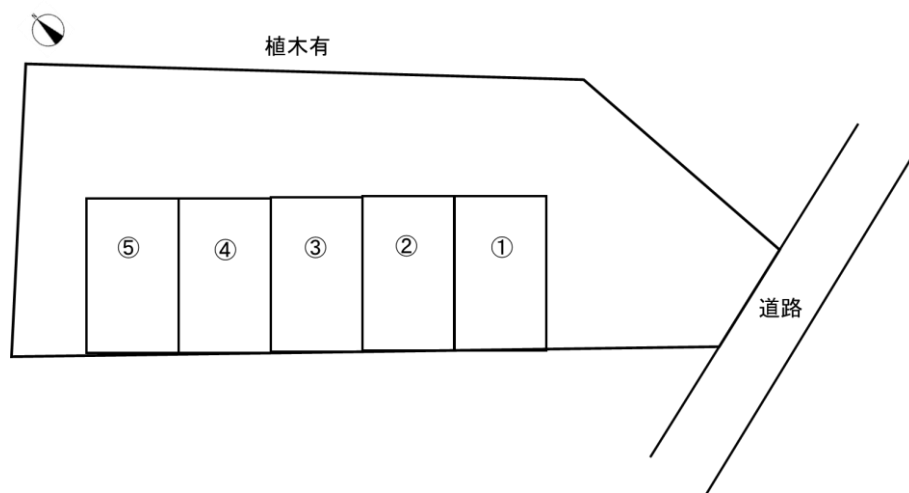

月極駐車場

萩野町一丁目

■JR仙石線
「宮城野原」駅徒歩10分

◆JR仙石線「宮城野原」駅徒歩10分！

【現地案内図】

【配置図 萩野町1-13-7】

物 種	件 目	貸 駐 車 場	
賃 料		8,000円(税込)	
敷 金		2ヶ月	
礼 金		なし	
所 在 地		仙台市宮城野区萩野町一丁目13-7,8	
交 通		JR仙石線 「宮城野原」駅 徒歩10分	
物 件 名 称		萩野町駐車場	
現 況		引 渡 日	
備 考		初期費用として、仲介手数料1ヶ月分がかかります。 現況と相違する場合は現況優先とします。 3ナンバー以下のご契約となります また駐車場の隣地に植木があるため、落ち葉等 気にされない方のご契約をお願い致します。	